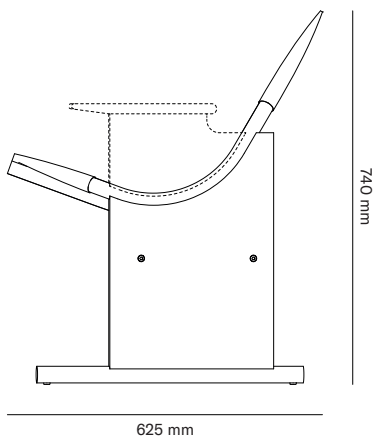

Dimensions