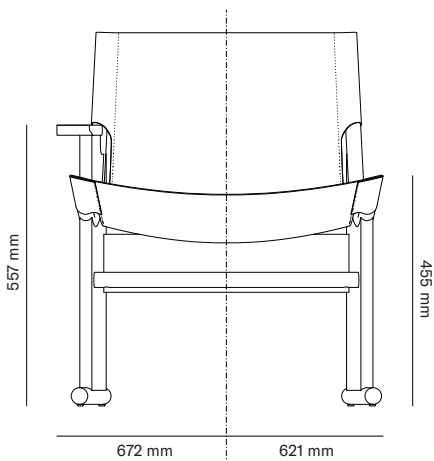

Dimensions